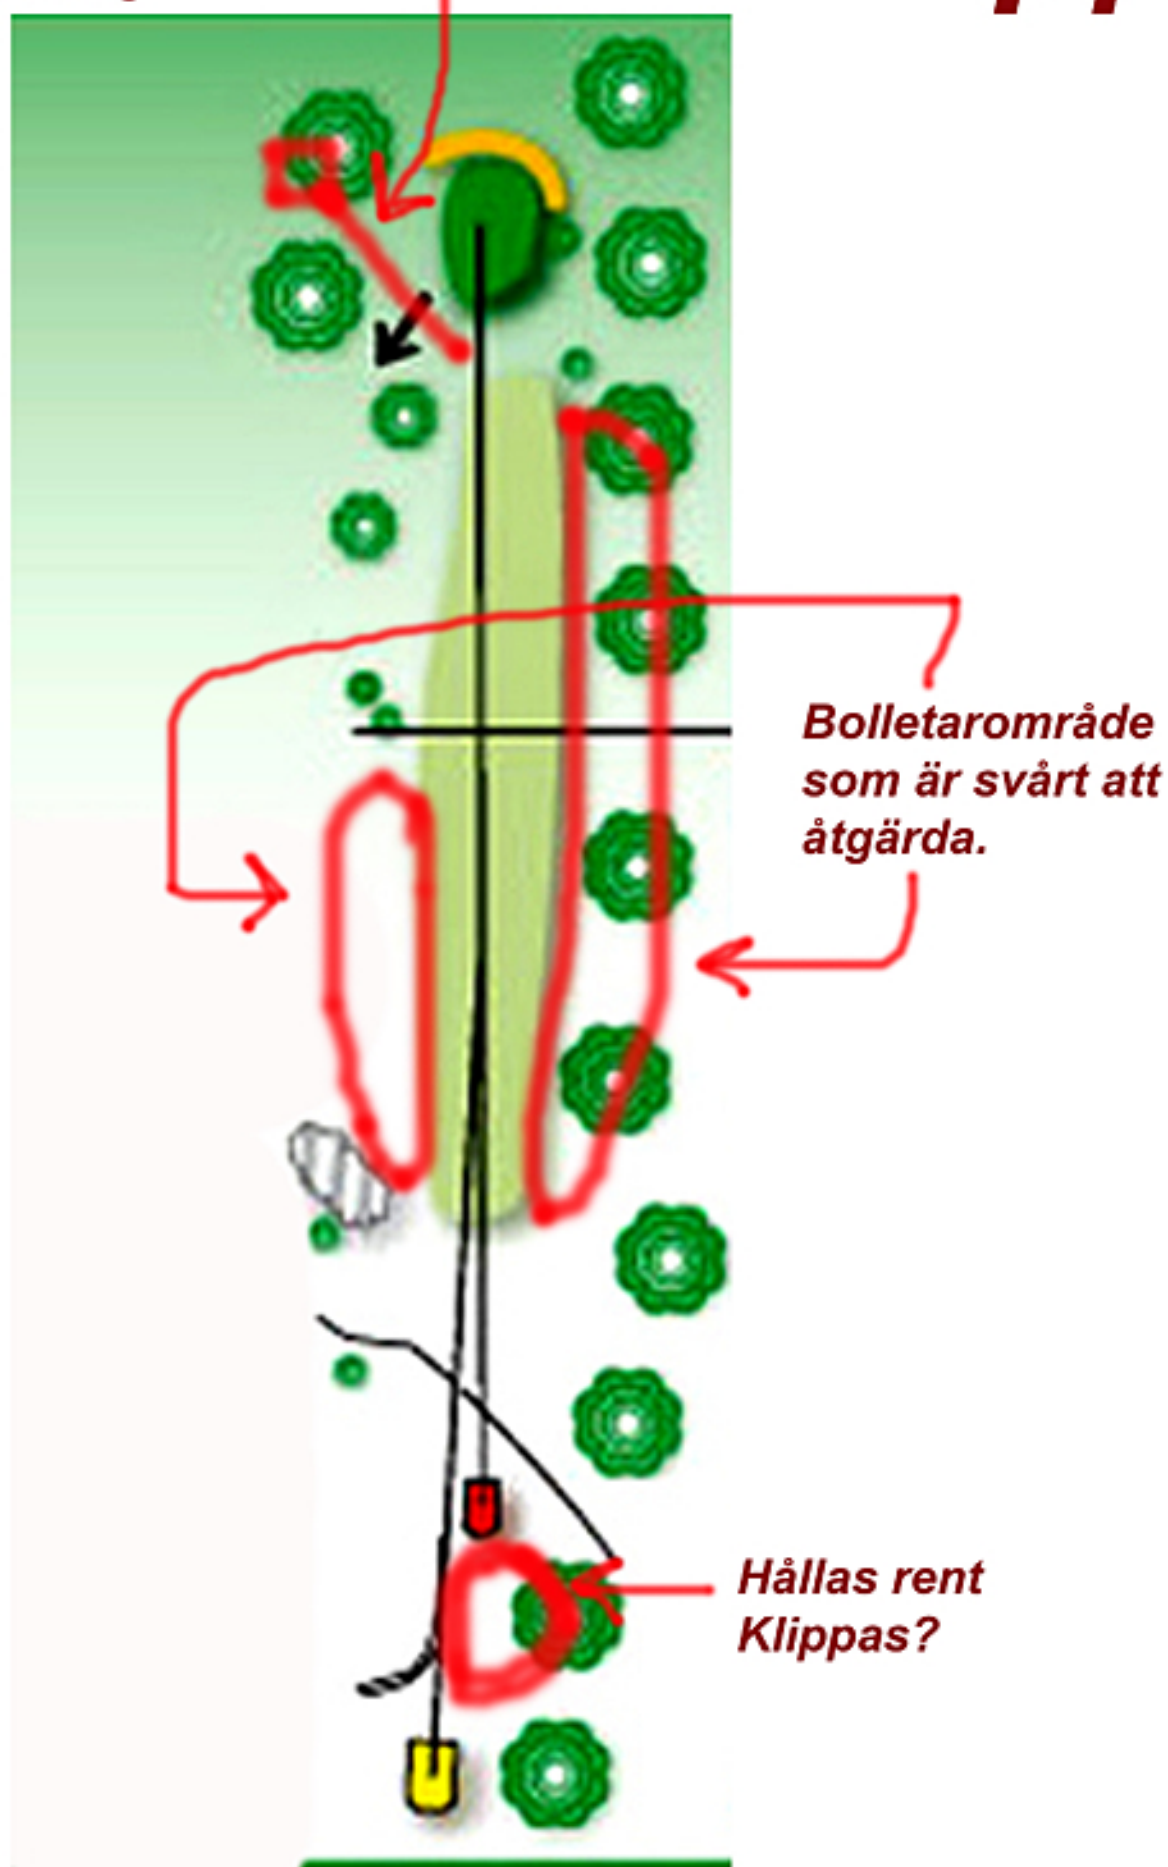

Ny väg med  
vagnsparkering

14

**UTFÖRDA ÅTGÄRDER PÅ HÅL 14**

2012	Gallring i området till höger mot järnvägen
2013	Gallring i området till vänster om green mot hål 15
2013	Peggkoppar utsatta på gul och röd tee
2014	Bunkern bakom green borttagen och hela området runt green iordningsställt
2014	Samtliga outpinnar vitmålade